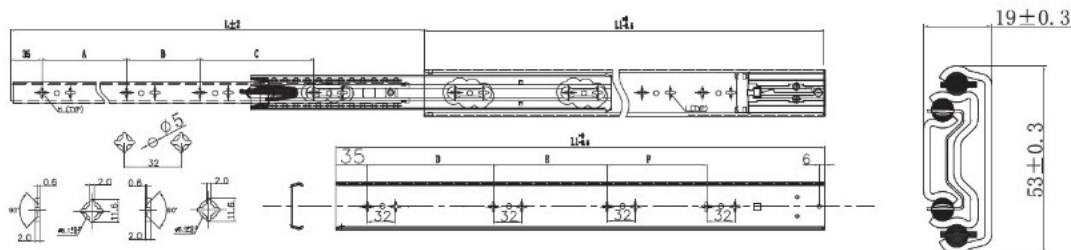

PRODUCT SHEET

Description:

Drawer Slide HD5300S, 900mm Full Ext, Softclose, Zinc Plated Heavy Duty, Load Capacity 110kg

Item number:

16.13.599-0

Units	Box	Carton	HS Code	Barcode
Pair			8302420090	 5704866519809

Closed Length	Draw out length	(Hole pattern) unit:mm					
L1	L	A	B	C	D	E	F
300	300	224			128		
350	350	128	128		160		
400	400	128	160		224		
450	450	160	160		256		
500	500	192	192		160	160	
550	550	192	224		192	160	
600	600	224	256		224	192	
650	650	256	256		256	224	
700	700	288	288		288	224	
750	750	224	224	192	192	192	160
800	800	224	256	192	192	192	192
850	850	224	256	224	224	224	224
900	900	256	256	256	224	256	224